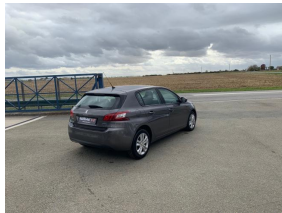

EQUIPEMENTS

- Aide au démarrage en pente
- ABS
- Accoudoir central AV
- Airbag frontal conducteur
- Airbag frontal passager
- Airbags latéraux
- Airbags rideaux
- Aide au stationnement AR
- Allumage automatique des feux
- Banquette AR rabattables 1/3 - 2/3
- Bluetooth
- Capteurs de luminosité
- Capteur de pluie avec essuie glace automatique
- Clignotants intégrés dans les rétroviseurs
- Climatisation automatique
- Contrôle de pression des pneus
- Direction assistée
- ESP
- Fixation ISOFIX
- GPS couleur
- Jantes aluminium
- Ordinateur de bord
- Pare chocs peints ton caisse
- Peinture métallisée
- Poignées de portes ton caisse
- Prise USB
- Phares antibrouillard AV
- Régulateur / limiteur de vitesse
- Rétroviseur intérieur automatique
- Rétroviseurs extérieurs dégivrants
- Rétroviseurs extérieurs réglables électriquement
- Rétroviseurs peints ton caisse
- Rétroviseurs Rabattables Electriquement
- Roue de secours galette
- Sellerie tissu
- Start & stop
- Tapis de sol
- Vitres électriques AV
- Vitres électriques AR
- Vitres AR sur-teintées
- Volant cuir
- Volant réglable hauteur
- Volant réglable en profondeur
- Volant multifonctions

AURIAU VO - 17 BIS RUE DE HOUDAN 28410 BU

Les garanties légales de conformité et de vice caché sous régies par les articles L211-4 a L213.13 et L1641 a L 1648, du code de consommation disponibles en annexe dans le magasin.

* km non garantis.

<http://www.auriauvo.com>