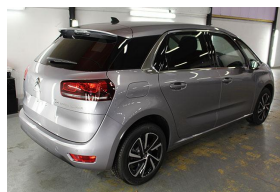

EQUIPEMENTS

- ABS - REF - AFU
- Accoudoirs centraux AV
- Aide au démarrage en pente
- Aide au stationnement AV-AR
- Airbags AV frontaux - latéraux - rideaux
- Alerte attention conducteur
- Bluetooth - USB
- Caméra de recul
- Capteur de pluie et de luminosité
- CITROËN Connect Box - SOS&Assistance
- Climatisation automatique bi-zone
- Coffee Break Alert
- Détection de sous-gonflage
- Ecran panoramique 12" HD + Ecran tactile 7"
- ESP
- Feux AR 3D à LED
- Feux de jour à LED
- Frein de stationnement électrique
- Fonction DAB
- Jantes alliage 17" SHAMAL
- Lecteur CD
- Lève-vitres AV-AR électriques
- Mirror Screen compatible Mirrorlink, Apple CarPlay, Android Auto
- Navigation CITROËN Connect Nav
- Ordinateur de bord
- Pack Enfant : Miroir de conversation + Rideaux pare-soleil en rang 2
- Peinture métallisée Gris Acier
- Prises 12V
- Projecteurs antibrouillard avec éclairage statique d'intersection
- Projecteurs halogènes
- Régulateur - Limiteur de vitesse
- Rétroviseur int électrochrome
- Rétroviseurs ext électriques et dégivrants
- Rétroviseurs ext rabattables électriquement
- Roue de secours galette
- Sièges AR x3 Coulissants - Escamotables
- Sièges AV réglables en hauteur
- Stop & Start
- Tablettes aviation au dos des sièges AV
- Vitres et lunette AR surteintées
- Volant Cuir
- Volant réglable en hauteur et en profondeur

Idem Finition FEEL France : Avec option(s) : Caméra de recul Feux AR 3D à LED Jantes alliage 17" SHAMAL Lecteur CD Pack Enfant : Miroir de conversation + Rideaux pare-soleil en rang 2 Peinture métallisée Gris Acier Fonction DAB Roue de secours galette Sans : Pack Safety : Active Safety Brake + Commutation automatique feux de route + Reconnaissance des panneaux de vitesse et recommandation + Alerte active de franchissement involontaire de ligne

AURIAU VO - 17 BIS RUE DE HOUDAN 28410 BU

Les garanties légales de conformité et de vice caché sous régies par les articles L211-4 à L213.13 et L1641 à L1648, du code de consommation disponibles en annexe dans le magasin.

* km non garantis.

** Offre de location longue durée sur 5 ans. Un premier loyer de 3570 € suivi de 60 loyers de 323 €

Exemple pour une CITROEN C4 SPACETOURER 1.5 BLUEHDI 130CV FEEL + DAB + PACK ENFANT Diesel avec 15 km en location longue durée sur 61 mois et pour 50 000km, hors assurances facultatives. Sous réserve d'étude et d'acceptation par notre organisme de financement. Un crédit vous engage et doit être remboursé. Vérifiez vos capacités de remboursement avant de vous engager. Aucun versement de quelque nature que ce soit, ne peut être exigé d'un particulier, avant l'obtention d'un ou plusieurs prêts.